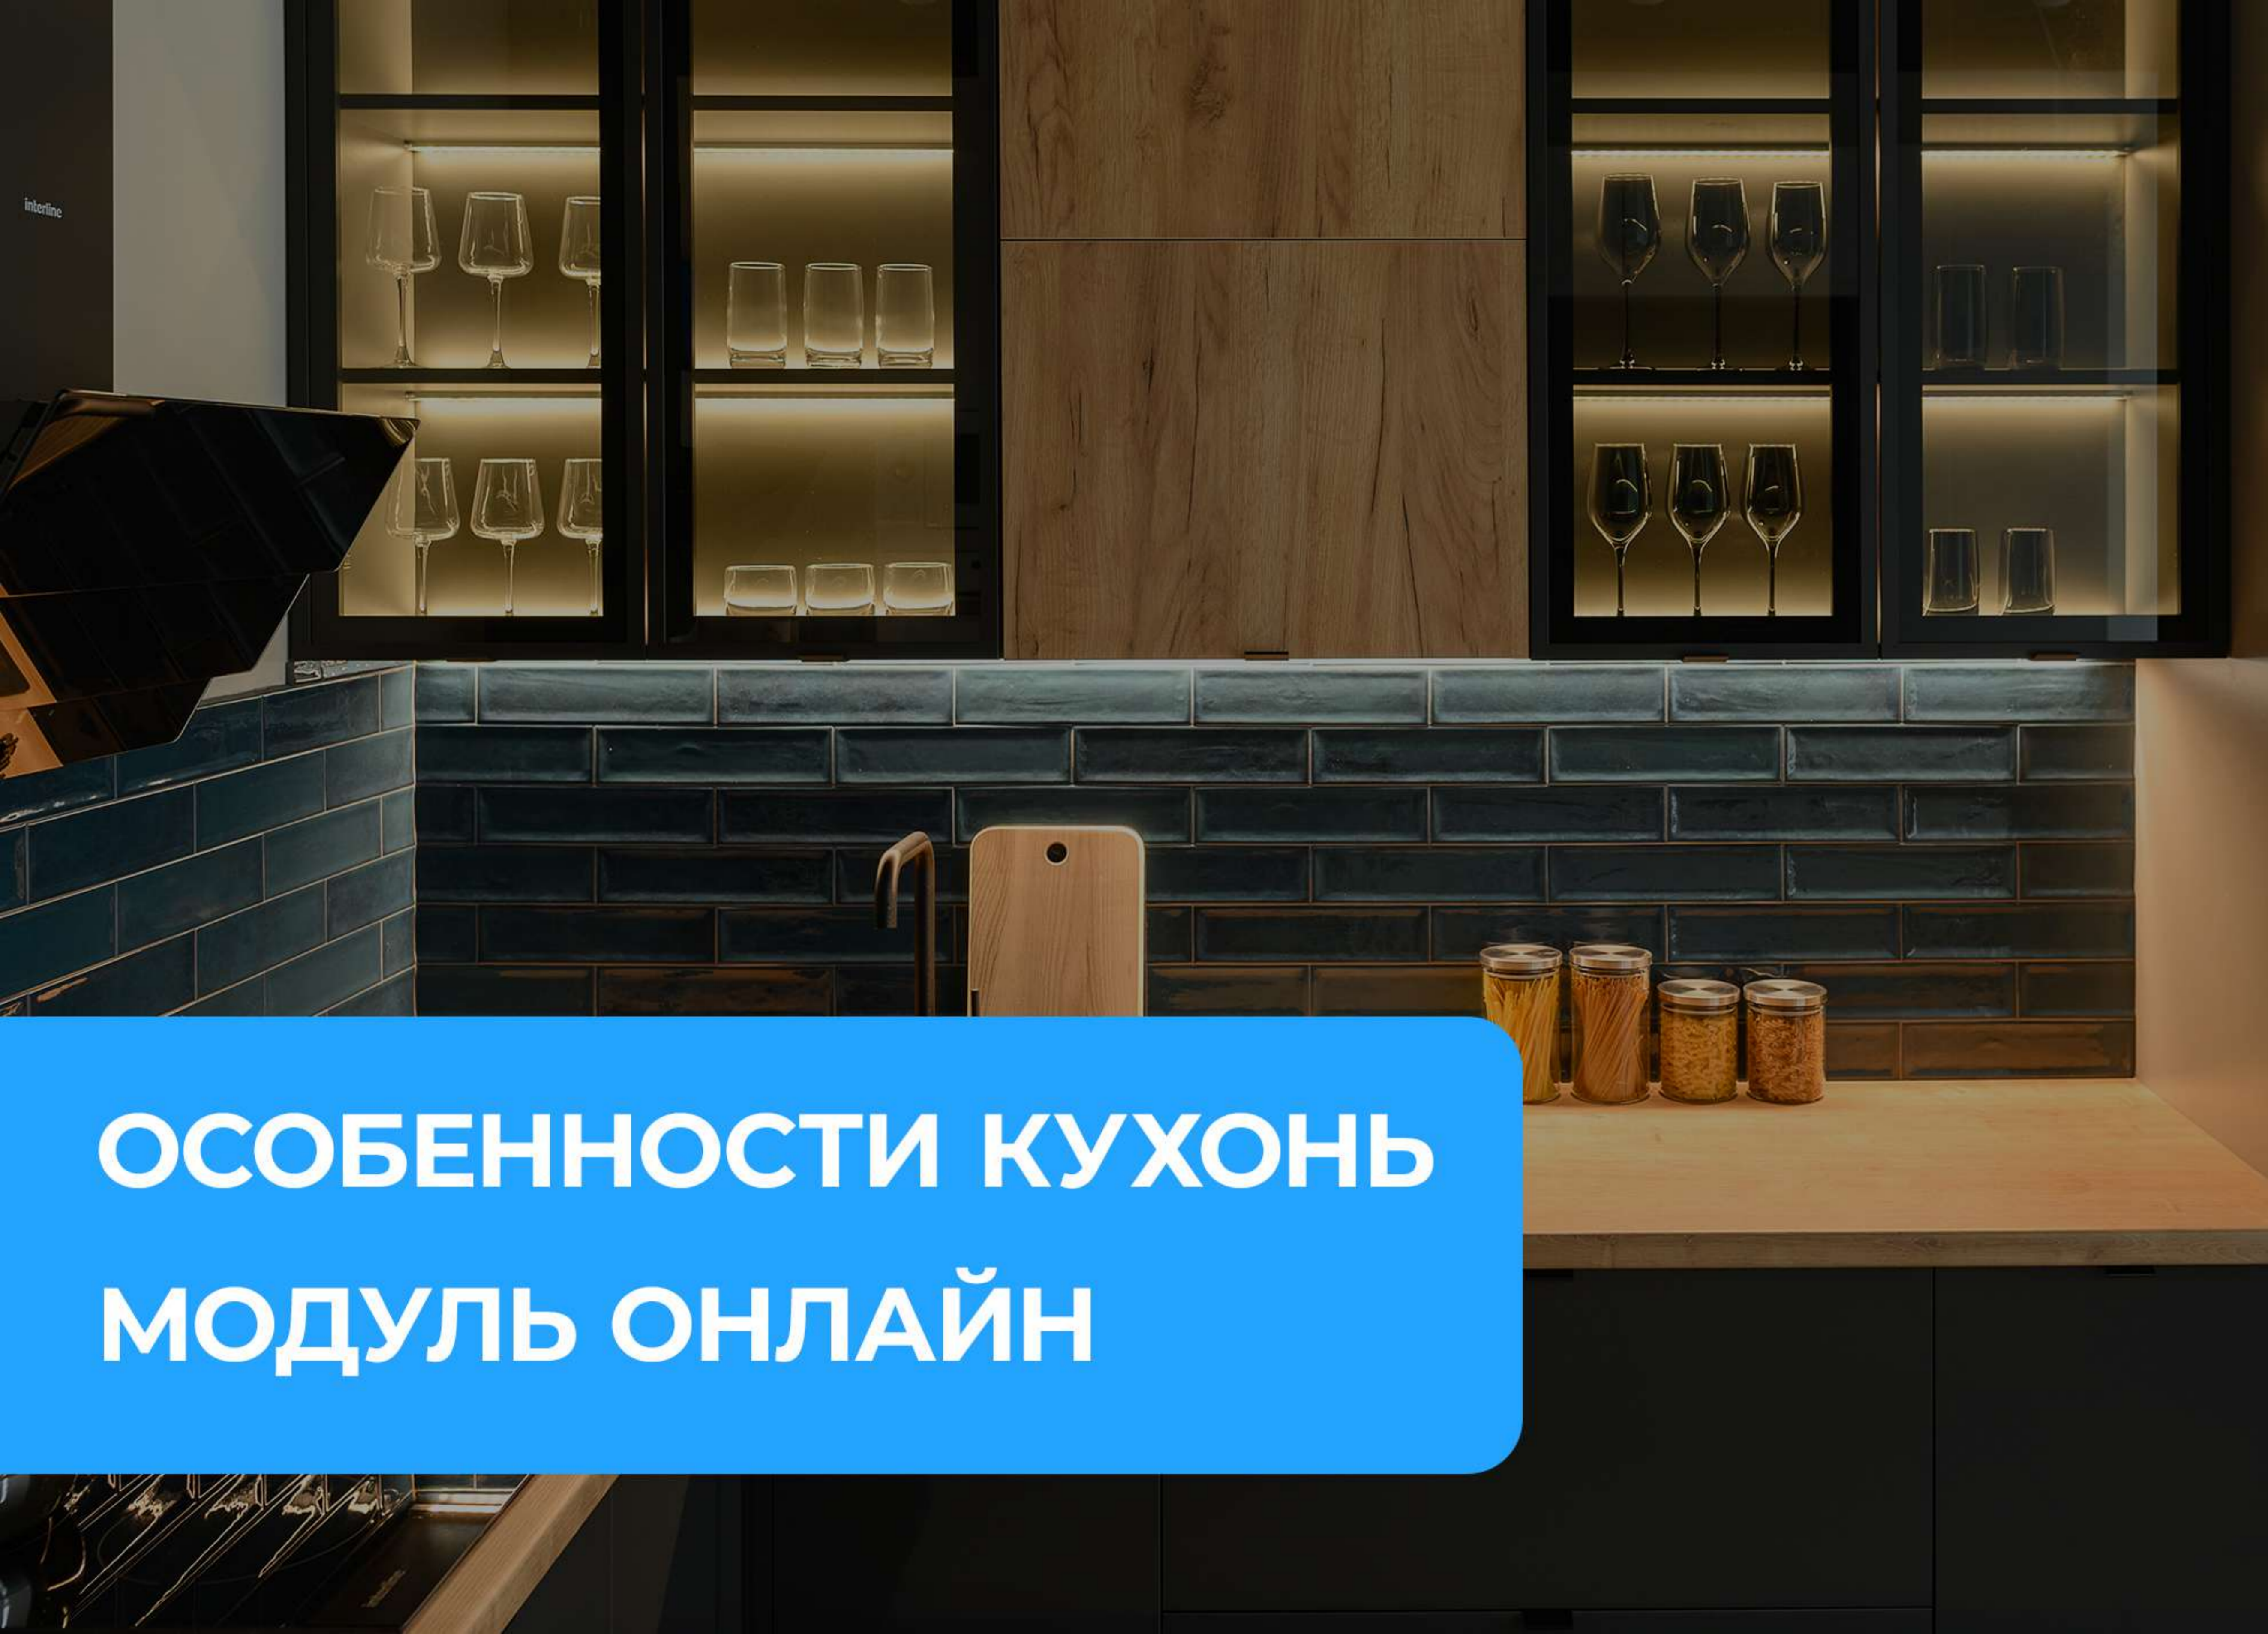

ОСОБЕННОСТИ КУХОНЬ МОДУЛЬ ОНЛАЙН

СТИЛЬНЫЙ ДИЗАЙН

Материалы и цвета коллекций подобраны так, что ваша кухня гарантированно получится красивой и современной.

ПРИЯТНАЯ ЦЕНА

Благодаря типовым размерам и оптимизации производства кухня получается на 40% дешевле, чем изготовленная на заказ.

ГОТОВНОСТЬ ОТ 15 ДНЕЙ

Срок изготовления вашей кухни, от составления дизайн-проекта до установки занимает от 15 до 45 дней.

КАЧЕСТВЕННЫЕ МАТЕРИАЛЫ

Только фабричное производство и надёжные европейские материалы и фурнитура брендов Egger, Blum, Hettich, Boyard, GTV и др.

ПОЛНАЯ КОМПЛЕКТАЦИЯ

Кухня поставляется со всем необходимым, включая столешницу. Дополнительно подберём бытовую технику и сантехнику.

БЕСПЛАТНЫЙ 3D-ПРОЕКТ

Дизайнер поможет определиться с выбором материала и цвета, бесплатно разработает 3D-проект кухни и рассчитает её стоимость.