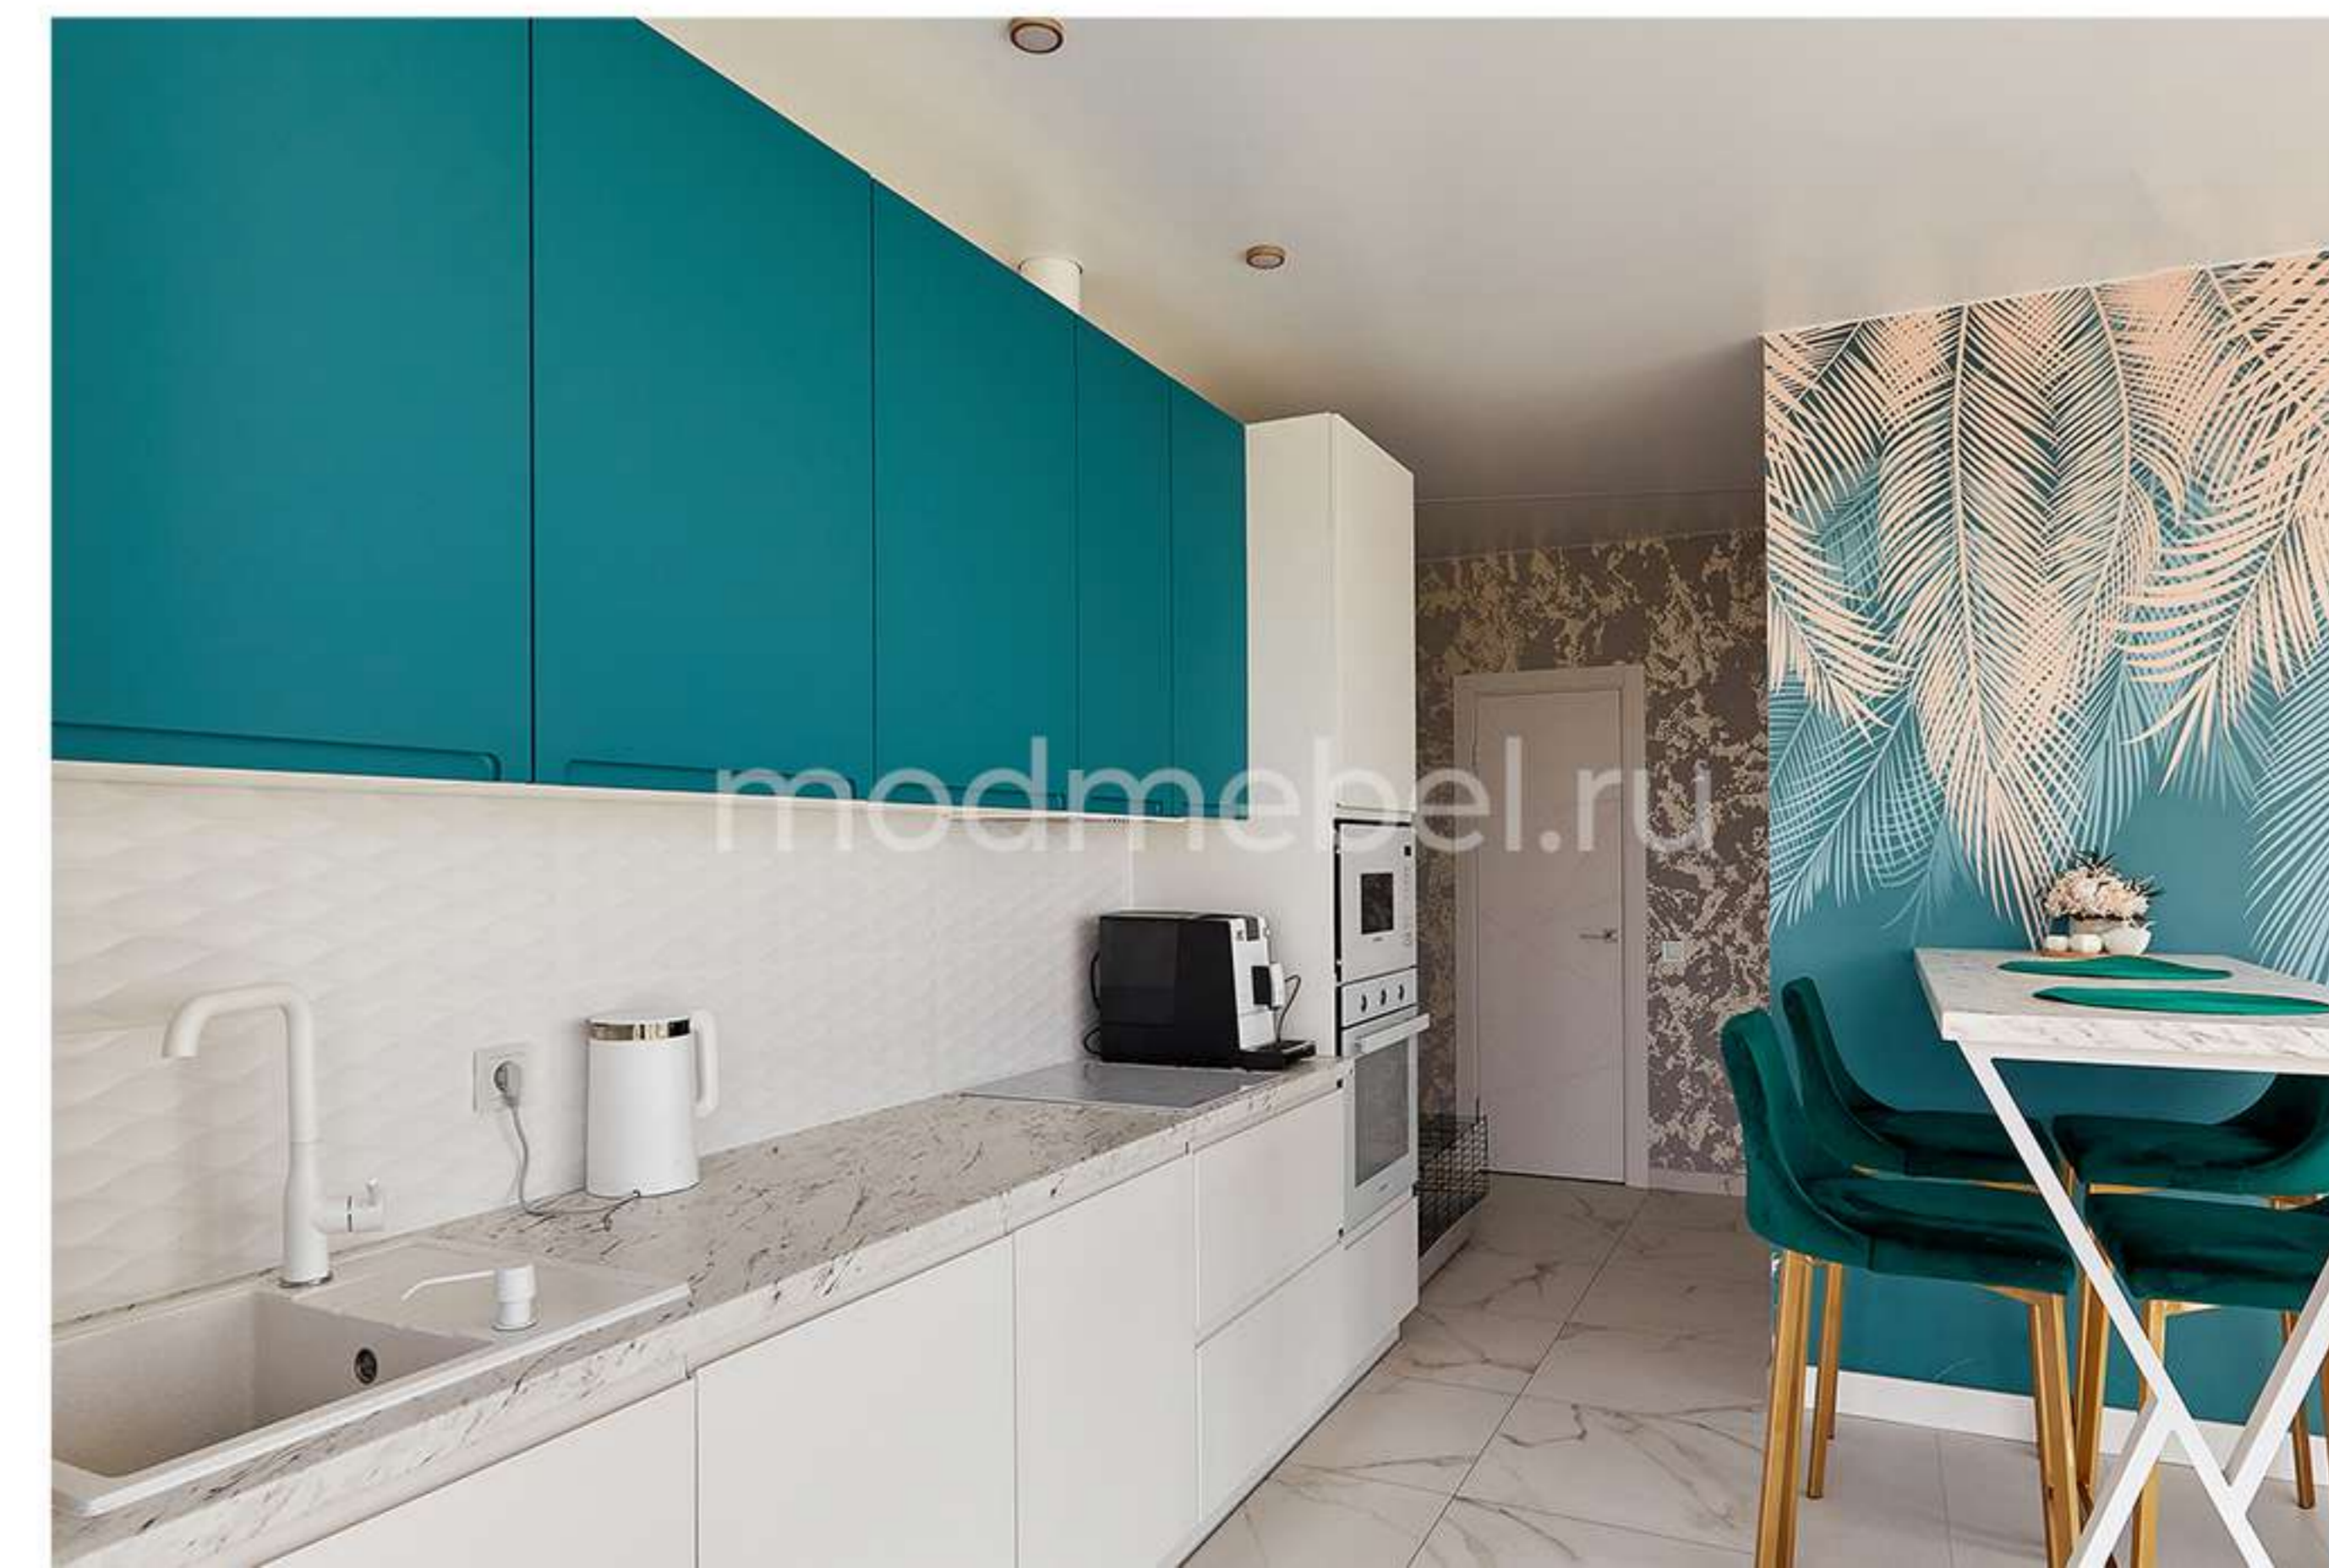

■ Кухня Evo+ / Родос-2

Стоимость **126 950 руб. ***

Размеры 3800 мм

Коллекция Evo+ / Родос-2, цвет ЭВО ПЛЮС 101 (9003), РОДОС-2 МОРСКОЙ

Комплектация Петли Blum, GTV, выдвижные механизмы тандембокс Boyard

* Стоимость указана за всю кухню на день покупки клиентом без учета бытовой техники и сантехники.

■ Кухня Вуд / Evo+

Стоимость **119 262 руб.***

Размеры 4200 мм

Коллекция Верх и низ: Вуд, цвет Дуб Уайт Ривер; средний уровень: Evo+, цвет 9003

Комплектация Выдвижные механизмы тандембокс Hettich, подъемные механизмы газлифт GTV, петли с доводчиком Blum и GTV, столешница из ЛДСП